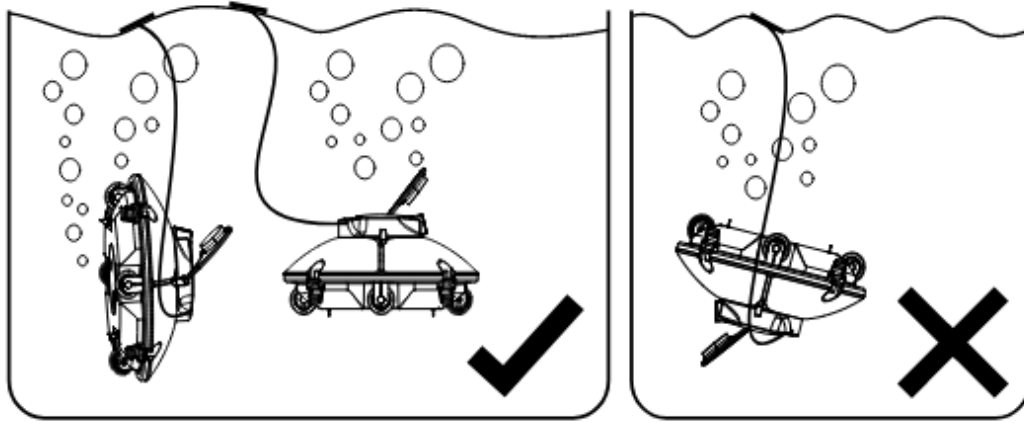

## Proč se můj Poolrunner Battery Basic ve vodě okamžitě nepohne?

Sevda - 2023-11-22 - Comments (0) - 061205 Battery Basic

### **Poolrunner Battery Basic neopouští vodu okamžitě z následujícího důvodu:**

Bazénový robot začne čistit až 15 sekund po zapnutí ve vodě. Ujistěte se, že během těchto 15 sekund z vysavače zcela unikl vzduch, aby mohl klesnout ke dnu. Vzduch uniká nejrychleji, pokud je robot držen pod vodou ve správné orientaci (viz obrázky).

Stiskněte spínač ON/OFF na spodní straně, dokud neucítíte, že zapadl na své místo.

Zapnutý robot pípne, když není ve vodě.

Označení  
fährt nicht  
fährt nicht sofort weg  
fährt nicht weg  
im Wasser  
Reinigung