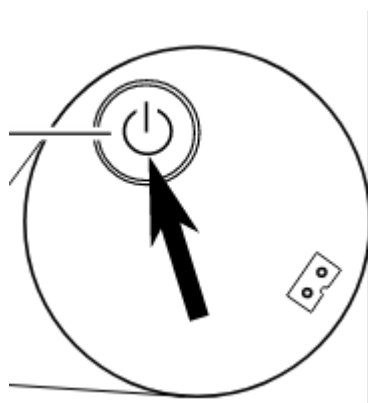

### **Poolrunner Battery Basic neopouští vodu okamžitě z následujícího důvodu:**

Bazénový robot začne čistit až 15 sekund po zapnutí ve vodě. Ujistěte se, že během těchto 15 sekund z vysavače zcela unikl vzduch, aby mohl klesnout ke dnu. Vzduch uniká nejrychleji, pokud je robot držen pod vodou ve správné orientaci (viz obrázky).

Stiskněte spínač ON/OFF na spodní straně, dokud neucítíte, že zapadl na své místo.

Zapnutý robot pípne, když není ve vodě.

Označení  
fährt nicht  
fährt nicht sofort weg  
fährt nicht weg  
im Wasser  
Reinigung