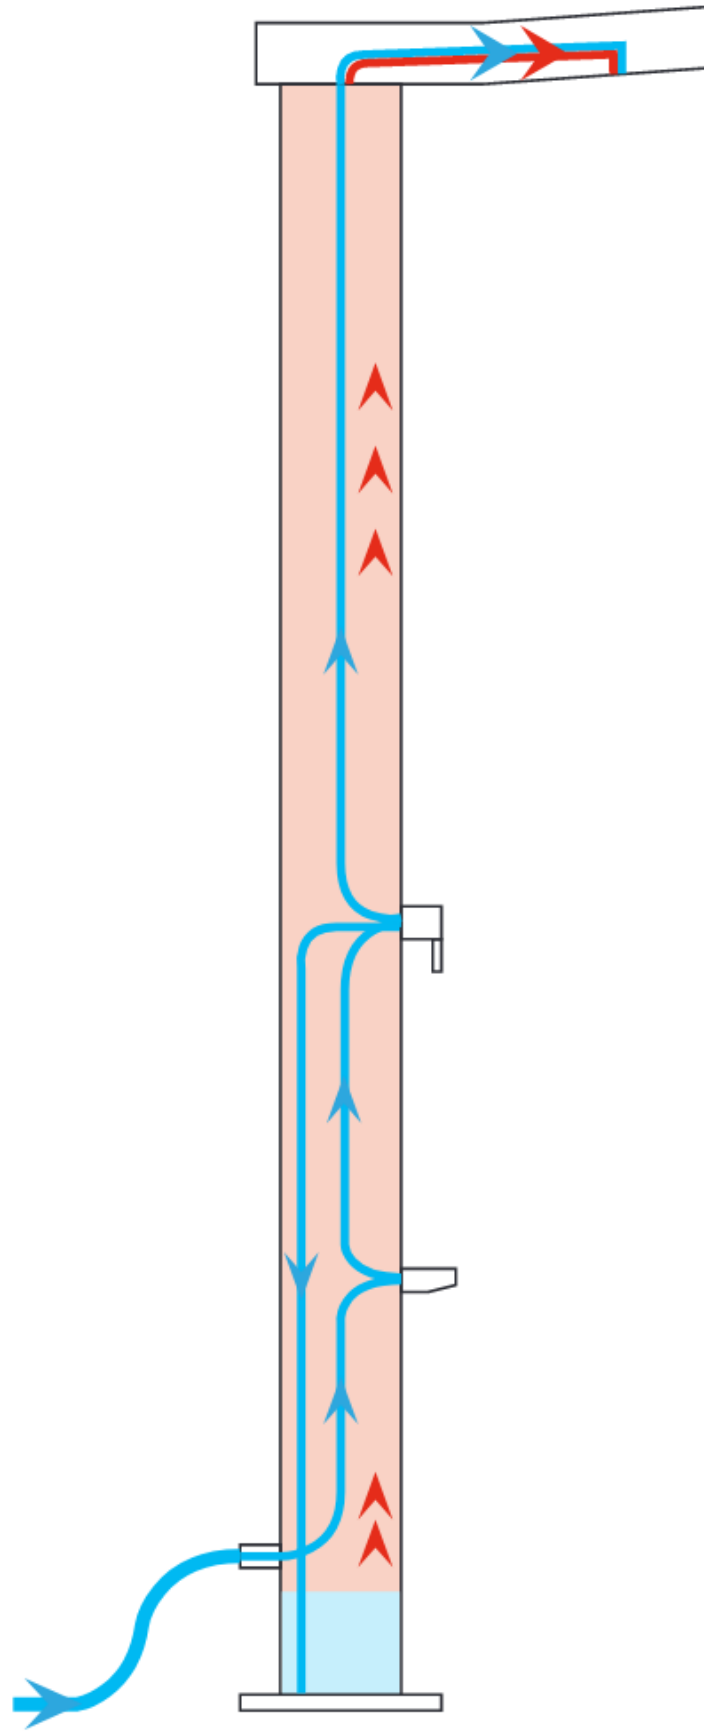

## Warum tropft das Wasser bei meiner Solardusche andauernd?

Sevda - 2023-12-12 - Commentaire (1) - 049015 Solardusche Deluxe Supreme

### **Meine Dusche hört nicht auf zu tropfen, woran kann das liegen?**

Dass die Solardusche am Duschkopf tropft, ist technisch bedingt. Da sich warmes Wasser ausdehnt, wird der dadurch entstehende Druck über den Duschkopf abgeleitet, dementsprechend tropft diese. Das kann auch über eine längere Zeit passieren bzw. wenn die Dusche über den Tag aufheizt, ohne dass sie davor benutzt worden ist,

Das Tropfen des Duschkopfes stellt keinen Reklamationsgrund dar.

Dass die Dusche nach dem Schließen des Wasserhahnes nach läuft, ist kein Mangel! Dieser Umstand ist technisch bedingt! Bei der gegenständlichen Solardusche handelt es sich nicht um ein geschlossenes System. Wird Warmwasser benötigt, so wird durch Betätigung der Armatur am Boden des Tankes Kaltwasser eingelassen und das im oberen Bereich bereits erwärmte Warmwasser wird aus dem Tank gepresst. Der gesamte Körper der Dusche ist mit Wasser gefüllt und funktioniert ähnlich einem Elektroboiler. Ein allfälliger Druck durch Erwärmung im Tank kann durch den Duschkopf somit entweichen.

Tags

049015

das wasser tropft andauernd

Solardusche

solardusche deluxe supreme

Warum tropft das Wasser bei meiner Solardusche andauernd?