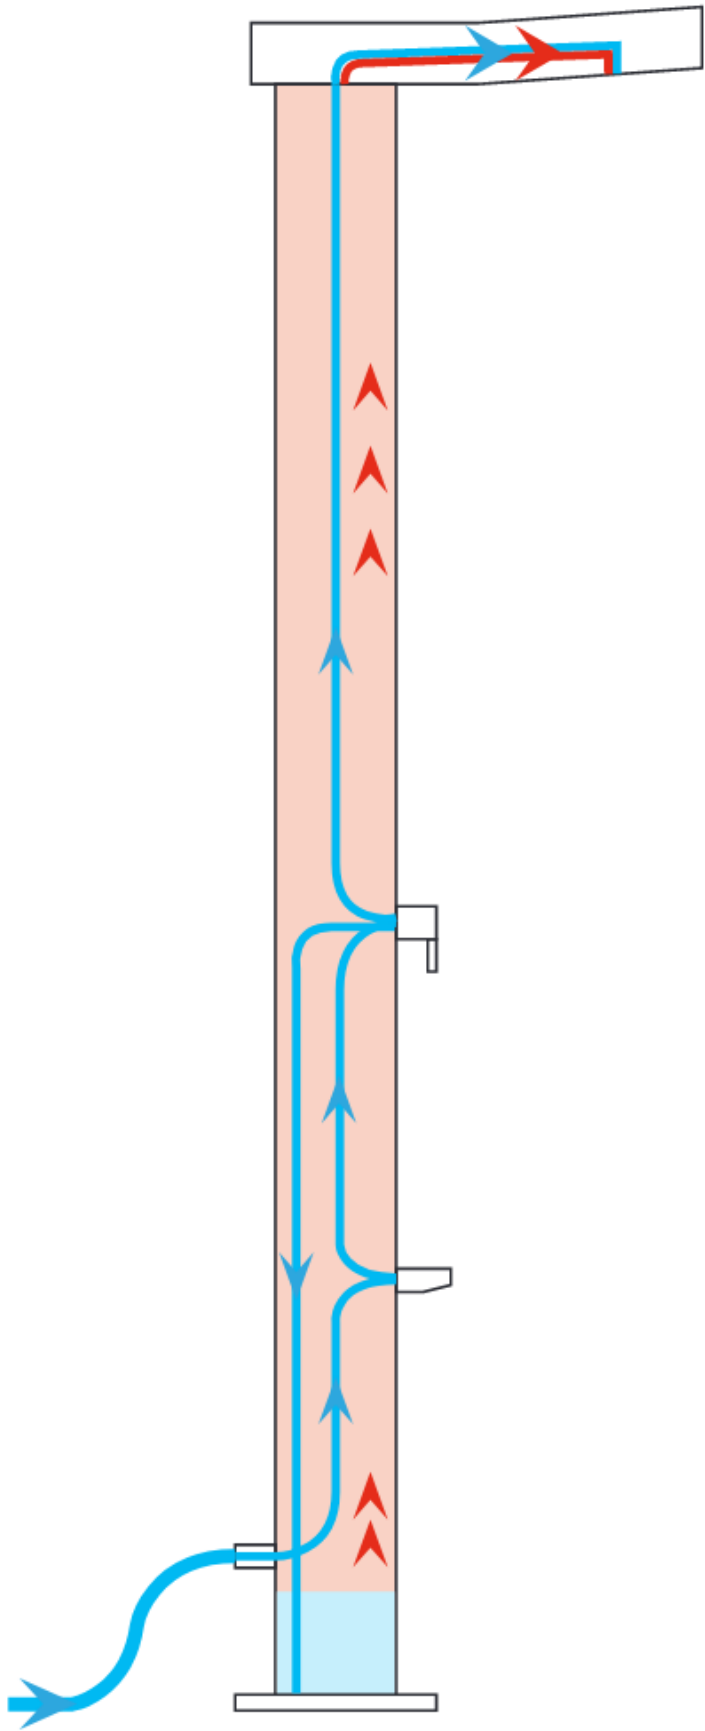

## Warum tropft das Wasser bei meiner Solardusche andauernd?

Sevda - 2024-12-02 - Commentaire (1) - 049015 Solardusche Deluxe Supreme

Meine Dusche hört nicht auf zu tropfen, woran kann das liegen?

Wir möchten Ihnen die technischen Eigenschaften Ihrer Solardusche und die daraus resultierenden Beobachtungen gerne erklären:

### 1. Tropfen am Duschkopf:

- Dass der Duschkopf tropft, ist technisch bedingt.
- **Grund:** Bei Erwärmung dehnt sich das Wasser aus und der entstehende Druck wird über den Duschkopf abgeleitet. Dies kann auch dann geschehen, wenn die Dusche über den Tag aufheizt, ohne dass sie benutzt wurde.
- Bitte beachten Sie, dass dies kein Mangel darstellt und somit kein Reklamationsgrund vorliegt.

### 2. Nachlaufen nach Schließen des Wasserhahns:

- Dieser Umstand ist ebenfalls technisch bedingt und kein Mangel.
- **Grund:** Bei dieser Solardusche handelt es sich nicht um ein geschlossenes System. Wenn die Armatur betätigt wird, strömt Kaltwasser von unten in den Tank, wodurch das warme Wasser im oberen Bereich herausgedrückt wird.
- Der Körper der Dusche ist vollständig mit Wasser gefüllt und funktioniert ähnlich wie ein Elektroboiler. Ein allfälliger Druck durch Erwärmung im Tank kann durch den Duschkopf somit entweichen.

Tags

049015

das wasser tropft andauernd

Solardusche

solardusche deluxe supreme

Warum tropft das Wasser bei meiner Solardusche andauernd?